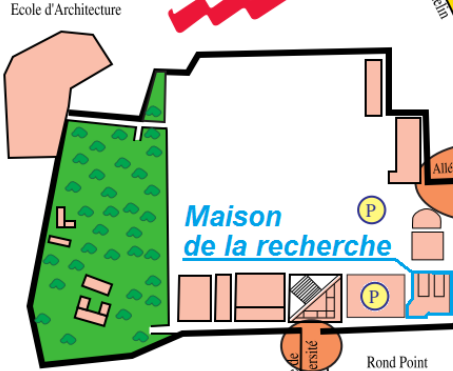

Arrêt de Bus 13

ENTREE
 SUD-EST
 (accès personnels)

ENTREE
 RUE DE L'UNIVERSITE
 (Piétons et véhicules autorisés)

Rond Point Joseph Sauveur

Rond Point Eugène Claudius Petit

Rond Point Charles Fabre

Lycée Polyvalent
 Rive Gauche

Rond Point
 de la Cépière

ENTRÉE PRINCIPALE
 ALLEES A. MACHADO
 (Obligatoire
 voitures étudiants)

Sortie N 26
 La Faourette

Station de Métro

Arrêt de Bus 13

ENTREE
 SUD-EST
 (accès personnels)

ENTREE
 RUE DE L'UNIVERSITE
 (Piétons et véhicules autorisés)

Sortie N 30
 Ponts Jumeaux
 Centre Ville
 Gare Matabiau

Sortie N 27
 La Cépière

ENTRÉE PRINCIPALE
 ALLEES A. MACHADO
 (Obligatoire
 voitures étudiants)

UNIVERSITE
 DE TOULOUSE
 LE MIRAIL

Sortie N 26
 La Faourette

Station de Métro

Arrêt de Bus 13

ENTREE
 SUD-EST
 (accès personnels)

ENTREE
 RUE DE L'UNIVERSITE
 (Piétons et véhicules autorisés)

Rond Point Joseph Sauveur

Rond Point Eugène Claudius Petit

Rond Point Charles Fabre